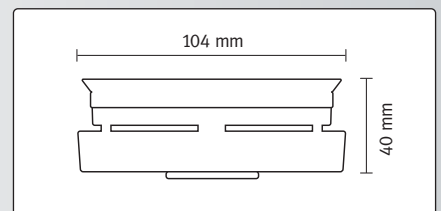

1. Schrauben setzen.

2. Rauchmelder einrasten.

3. Testknopf drücken.

Sicherer Betrieb

Stummschalt-Taste zur Unterdrückung des Alarmsignals.

Optional: Melderentnahmesperre.

Kompakte Bauform

Ihr Fachhändler für zuverlässigen Brand- und CO-Schutz: